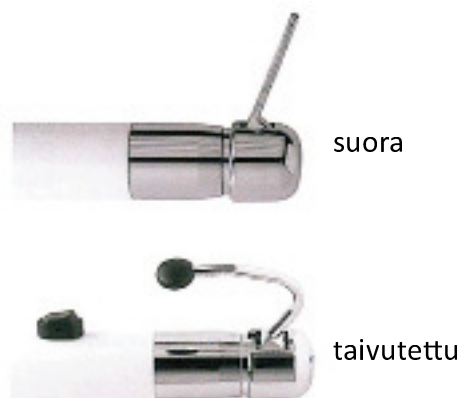

# TOP FUTURA

Sairastuminen tai vammautuminen voivat joskus rajoittaa mahdollisuuksia selvitä elämän perusasioista, kuten esim. wc-käynnistä. Top Futura on avain vapaampaan elämään. Korkeaa elämänlaatua voi olla se, että pystyy itse käymään wc:ssä ilman, että on pyydetävä joku avustamaan. Top Futura on bidéistuin sinulle, jolla on rajoittunut liikuntakyky. Istuin pesee ja kuivaa sinut jokaisella wc-käynnillä - yksinkertaisesti ja ongelmitta. Top Futura koostuu kolmesta eri osasta: istuinrenkas, lämminilmapuhallin ja ohjauspaneeli.

Top Futuran istuinrenkas on ergonomisesti muotoiltu ja siinä on miellyttävä istua. Eri toimintoja ohjataan manuaalisesti, mutta niitä voidaan ohjata myös automatiikalla. Ohjauspaneelin termostaatti säätelee pesuveden lämpötilaa pitäen sen vakiona +37°C.

Top Futura ohjauspaneelit: 2 vaihtoehtoa

Futuraa käytetään eräänlaisella joystickilla, jolla säädetään sekä suihkun suunta (eteen/taakse/molemmat) että vedenpaine.

Joystick voidaan tilata suorana tai taivutettuna, kuten viereisessä kuvassa. Kuivaus tapahtuu painamalla pientä painiketta joystickin vieressä.

Istuinrenkaan korkeus:

35 mm, saatavissa korotuskappaleen avulla 70 mm tai 100 mm

Top Futura voidaan toimittaa myös automatiikalla, joka huolehtii sekä pesusta että kuivauksesta ennalta asetettujen aikojen mukaisesti. Automatiikkaa ohjataan pienellä painikkeella, joka voidaan asettaa haluttuun paikkaan ja sitä voidaan käyttää esim. kyynärpäällä, jalalla tai päällä painamalla.