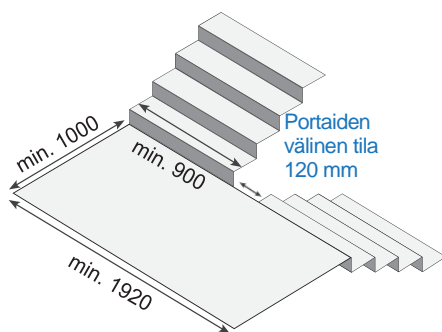

Aisa

PORRASKIIPIJÄ SA-S

Kuin SA-3, mutta seuraavin eroavaisuuksin:

- Suurin sallittu kuorma 150 kg
- Tarvitsee ainoastaan 970 x 970 mm kokoisen tasanteen
- Pituus 80 mm lyhyempi

CAPACITY / TRAGLAST

150 kg

Helppo kuljettaa

Ajo-osa

Aloitusasento.

Avaa aisan lukko.

Vedä pyörätuoli porraskiipijän päälle.

Kiinnitä porraskiiپیjä pyörätuoliin.

Kiinnitä turvavyö.

Vedä aisa alas "klik" -ääneen ja siirry portaisiin.

Erilaisten porrastasanteiden minimilavaatimus porraskiiپیjän käytölle:

Maahantuonti, myynti ja huolto:

Apuväline Lähdemäki, Simakankatu 11, 30420 Forssa, P. 0400 – 483 258, sales@apuvälinelahde.fi, www.apuvälinelahde.fi

Tekniset tiedot		SA-S	
Suurin sallittu kuorma	kg		150
Ulkomitat	mm		1387 x 644 x 944
Paino	kg		59
Moottorin teho			210 W / 30 min. nimellisteho
Akut			Huoltovapaat, suljetut lyijyakut 2 x 6 V / 20 Ah / 20HR
Nopeus	Ylöspäin		6,1 m / min.
	Alaspäin		10,7 m / min.
Portaiden kulma			35°
Jarru			Elektromagneettinen jarru
Akun varausmittari			LED-näyttö
Lisävarusteet			
Automaattinen latauslaite	12 V / 2,5 A	Tilausno	333.252
Lasten pyörätuolien kuljetustaso		Tilausno	135.331