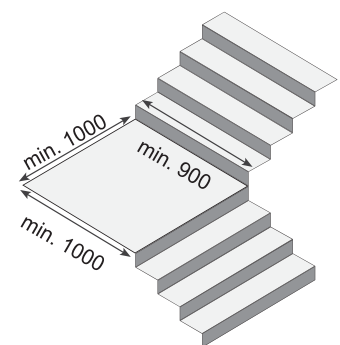

Aisa

PORRASKIIPIJÄ SA-S

Kuin SA-3, mutta seuraavin eroavaisuuksin:

- Suurin sallittu kuorma 150 kg
- Tarvitsee ainoastaan 970 x 970 mm kokoisen tasanteen
- Pituus 80 mm lyhyempi

CAPACITY / TRAGLAST

150 kg

Helppo kuljettaa

Ajo-osa

Aloitusasento.

Avaa aisan lukko.

Vedä pyörätuoli porraskiipijän päälle.

Kiinnitä porraskiiپیjä pyörätuoliin.

Kiinnitä turvavyö.

Vedä aisa alas "klik" -ääneen ja siirry portaisiin.

Erilaisten porrastasanteiden minimilavaatimus porraskiiپیjän käytölle: