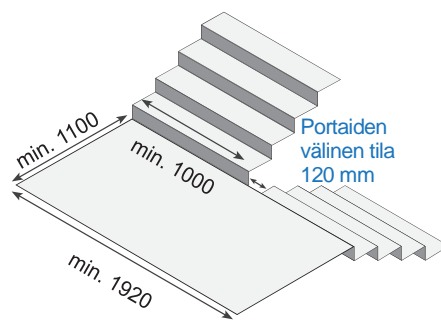

Aisa

PORRASKIIPIJÄ SA-S

Kuin SA-3, mutta seuraavin eroavaisuuksin:

- Suurin sallittu kuorma 150 kg
- Tarvitsee ainoastaan 970 x 970 mm kokoisen tasanteen
- Pituus 80 mm lyhyempi

CAPACITY / TRAGLAST

150 kg

Helppo kuljettaa

Ajo-osa

Aloitusasento.

Avaa aisan lukko.

Vedä pyörätuoli porraskiipijän päälle.

Kiinnitä porraskiiپیjä pyörätuoliin.

Kiinnitä turvavyö.

Vedä aisa alas "klik" -ääneen ja siirry portaisiin.

Erilaisten porrastasanteiden minimilavaatimus porraskiiپیjän käytölle: