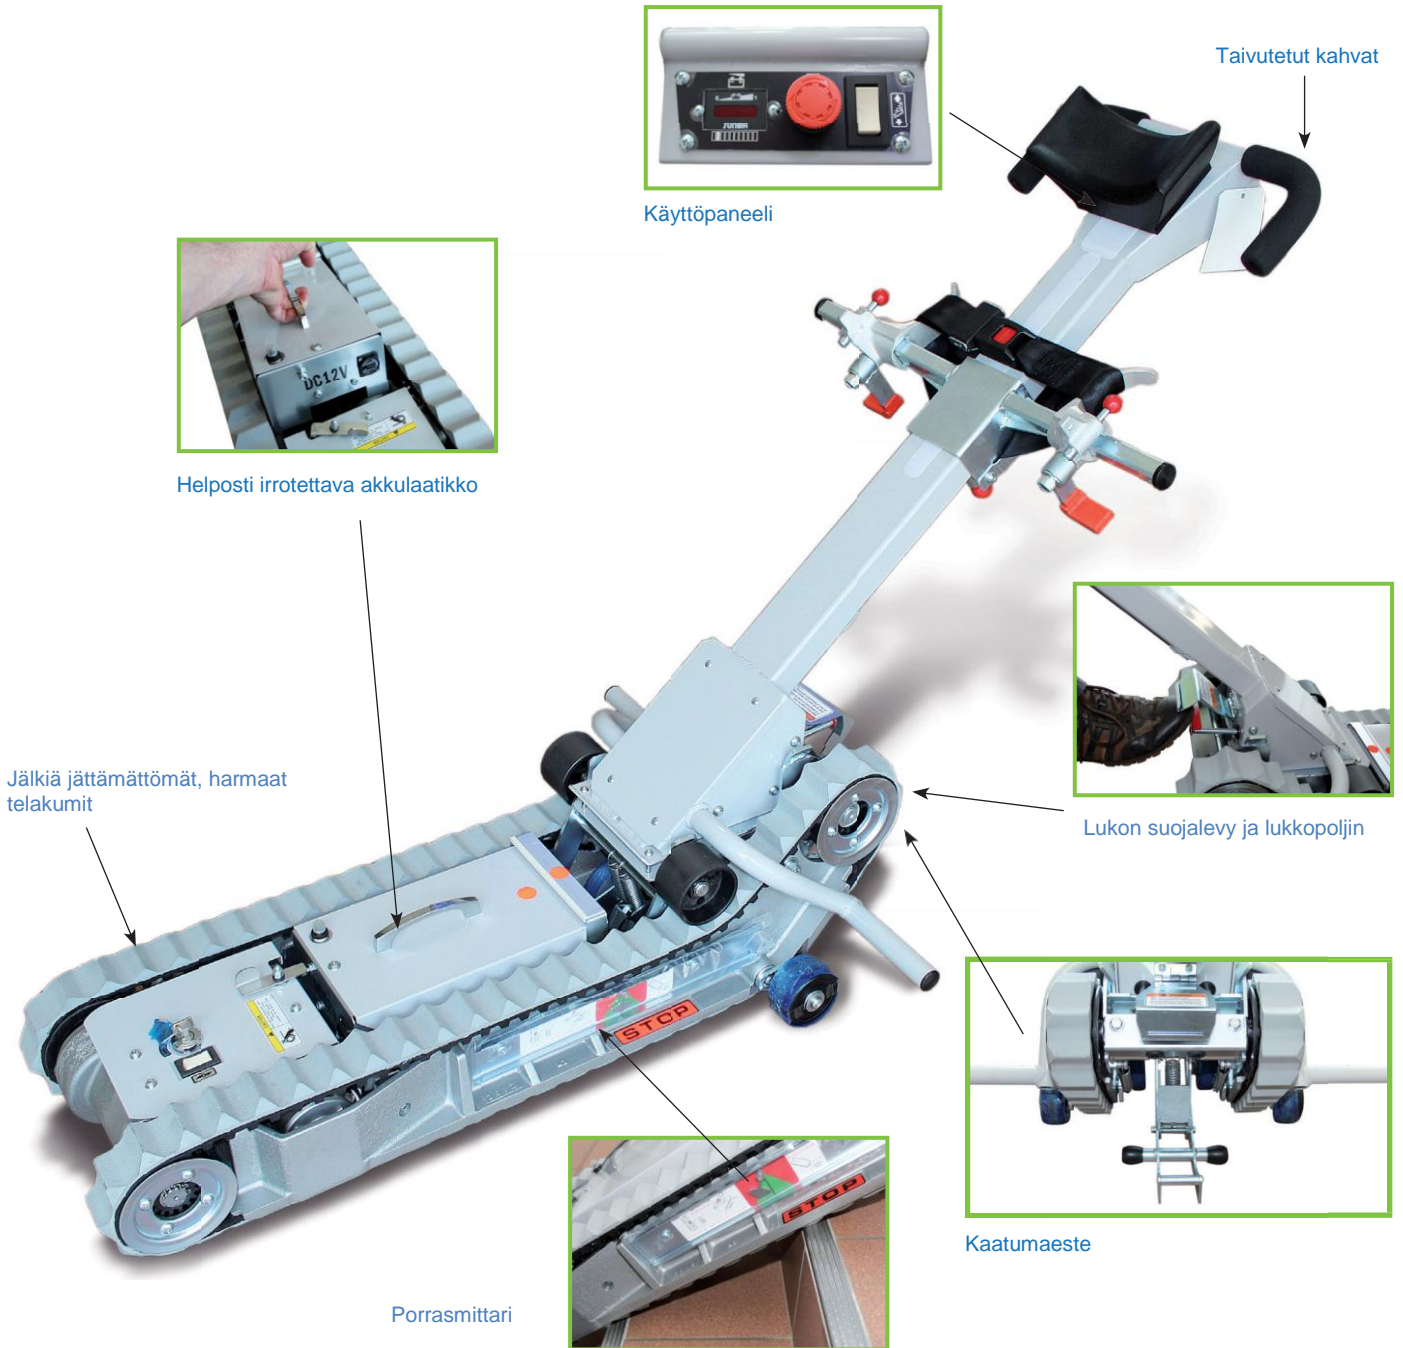

Aisa

PORRASKIIPIJÄ SA-S

Kuin SA-3, mutta seuraavin eroavaisuuksin:

- Suurin sallittu kuorma 150 kg
- Tarvitsee ainoastaan 970 x 970 mm kokoisen tasanteen
- Pituus 80 mm lyhyempi

CAPACITY / TRAGLAST

150 kg

Helppo kuljettaa

Ajo-osa

Aloitusasento.

Avaa aisan lukko.

Vedä pyörätuoli porraskiipijän päälle.

Kiinnitä porraskiiپیjä pyörätuoliin.

Kiinnitä turvavyö.

Vedä aisa alas "klik" -ääneen ja siirry portaisiin.

Erilaisten porrastasanteiden minimilavaatimus porraskiiپیjän käytölle:

Maahantuonti, myynti ja huolto:

Apuväline Lähdemäki, Simakankatu 11, 30420 Forssa, P. 0400 – 483 258, sales@apuvälinelahde.fi, www.apuvälinelahde.fi

Tekniset tiedot		SA-S	
Suurin sallittu kuorma	kg		150
Ulkomitat	mm		1387 x 644 x 944
Paino	kg		59
Moottorin teho			210 W / 30 min. nimellisteho
Akut			Huoltovapaat, suljetut lyijyakut 2 x 6 V / 20 Ah / 20HR
Nopeus	Ylöspäin		6,1 m / min.
	Alaspäin		10,7 m / min.
Portaiden kulma			35°
Jarru			Elektromagneettinen jarru
Akun varausmittari			LED-näyttö
Lisävarusteet			
Automaattinen latauslaite	12 V / 2,5 A	Tilausno	333.252
Lasten pyörätuolien kuljetustaso		Tilausno	135.331